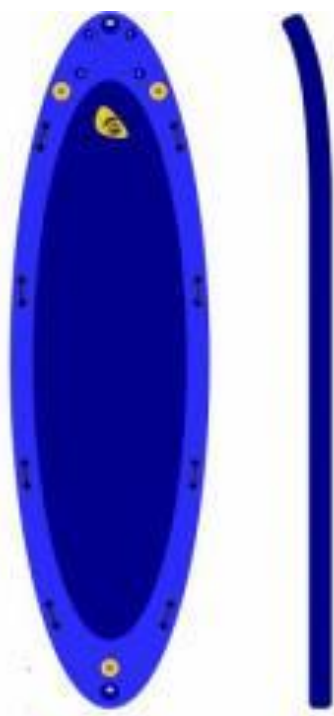

Калининград (4012)72-03-81
Калуга (4842)92-23-67
Кемерово (3842)65-04-62
Киров (8332)68-02-04
Краснодар (861)203-40-90
Красноярск (391)204-63-61
Курск (4712)77-13-04
Липецк (4742)52-20-81
Магнитогорск (3519)55-03-13
Москва (495)268-04-70
Мурманск (8152)59-64-93
Набережные Челны (8552)20-53-41
Нижний Новгород (831)429-08-12
Новокузнецк (3843)20-46-81

Новосибирск (383)227-86-73
Омск (3812)21-46-40
Орел (4862)44-53-42
Оренбург (3532)37-68-04
Пенза (8412)22-31-16
Пермь (342)205-81-47
Ростов-на-Дону (863)308-18-15
Рязань (4912)46-61-64
Самара (846)206-03-16
Санкт-Петербург (812)309-46-40
Саратов (845)249-38-78
Севастополь (8692)22-31-93
Симферополь (3652)67-13-56
Смоленск (4812)29-41-54

Сочи (862)225-72-31
Ставрополь (8652)20-65-13
Сургут (3462)77-98-35
Тверь (4822)63-31-35
Томск (3822)98-41-53
Тула (4872)74-02-29
Тюмень (3452)66-21-18
Ульяновск (8422)24-23-59
Уфа (347)229-48-12
Хабаровск (4212)92-98-04
Челябинск (351)202-03-61
Череповец (8202)49-02-64
Ярославль (4852)69-52-93

Единый адрес для всех регионов: trj@nt-rt.ru || www.timetrial.nt-rt.ru

ГИГАНТСКАЯ НАДУВНАЯ ДОСКА BIG SUP BOARD T5 (БОЛЬШАЯ SUP ДОСКА)

Гигантская надувная доска BIG SUP Board (большая sup доска) - отличная доска для катания на воде с помощью весла.

Катание на supboard позволит справиться со стрессом, заняться спортом и развлечься на свежем воздухе. Преимуществами большой sup доски являются: возможность кататься большой компанией (4-10 человек); активный отдых; активное и веселое развлечение, которое никого не оставит равнодушным.

Это развлечение для всей семьи или дружной компании привнесет бурю эмоций и большое множество незабываемых впечатлений.

Гигантский сап также подходит и для соревнований, в которых вы сможете принимать командное участие.

Повышенная прочность и термостойкость продукции достигается за счёт использования оборудования ПВХ-сварки горячим воздухом.

Для изготовления используется высококачественная европейская ПВХ ткань.