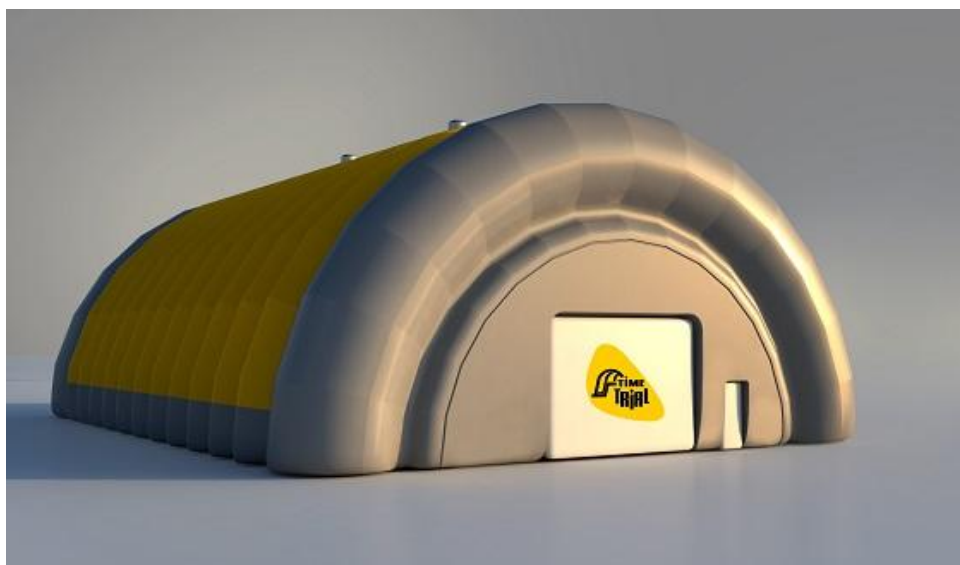

Калининград (4012)72-03-81
Калуга (4842)92-23-67
Кемерово (3842)65-04-62
Киров (8332)68-02-04
Краснодар (861)203-40-90
Красноярск (391)204-63-61
Курск (4712)77-13-04
Липецк (4742)52-20-81
Магнитогорск (3519)55-03-13
Москва (495)268-04-70
Мурманск (8152)59-64-93
Набережные Челны (8552)20-53-41
Нижний Новгород (831)429-08-12
Новокузнецк (3843)20-46-81

Новосибирск (383)227-86-73
Омск (3812)21-46-40
Орел (4862)44-53-42
Оренбург (3532)37-68-04
Пенза (8412)22-31-16
Пермь (342)205-81-47
Ростов-на-Дону (863)308-18-15
Рязань (4912)46-61-64
Самара (846)206-03-16
Санкт-Петербург (812)309-46-40
Саратов (845)249-38-78
Севастополь (8692)22-31-93
Симферополь (3652)67-13-56
Смоленск (4812)29-41-54

Сочи (862)225-72-31
Ставрополь (8652)20-65-13
Сургут (3462)77-98-35
Тверь (4822)63-31-35
Томск (3822)98-41-53
Тула (4872)74-02-29
Тюмень (3452)66-21-18
Ульяновск (8422)24-23-59
Уфа (347)229-48-12
Хабаровск (4212)92-98-04
Челябинск (351)202-03-61
Череповец (8202)49-02-64
Ярославль (4852)69-52-93

Единый адрес для всех регионов: trj@nt-rt.ru || www.timetrial.nt-rt.ru

ПНЕВМОКАРКАСНЫЕ АНГАРЫ ДЛЯ ПРОВЕДЕНИЯ РЕМОНТНЫХ РАБОТ

Надувной ангар для ремонта и обслуживания техники используется для стационарного автосервиса или разворачивается в полевых условиях. Удобен при проведении различных спецопераций с привлечением гражданской грузовой и военной техники. Надежно защищает от дождя и снега, не боится морозов.

Пневмоангар для автосервиса и ремонта техники выполнен на надувном каркасе из армированного поливинилхлорида. ПВХ нового поколения абсолютно герметичен, не гниет и не трескается на морозе. Эксплуатация возможна в широком диапазоне температуры от -50 °С до +50 °С. **Герметичная конструкция** позволяет защитить место проведения ремонта от снега, песка, пыли и дождя. Это быстровозводимое сооружение с достаточно большой высотой от 3-х метров. Кровля выполнена в виде арочной конструкции. Это позволяет крыше противостоять снегу и льду, образовавшемуся на ней в зимнее время. Покатая обтекаемая форма способствует быстрой эвакуации воды с кровли надувного ангара для СТО и снижению ветровой нагрузки на каркас. Срок службы составляет не менее 10 лет. При необходимости, допускается перемещение **собранного изделия без демонтажа**. Масса сооружения позволяет сделать это без применения специальной техники и транспорта.