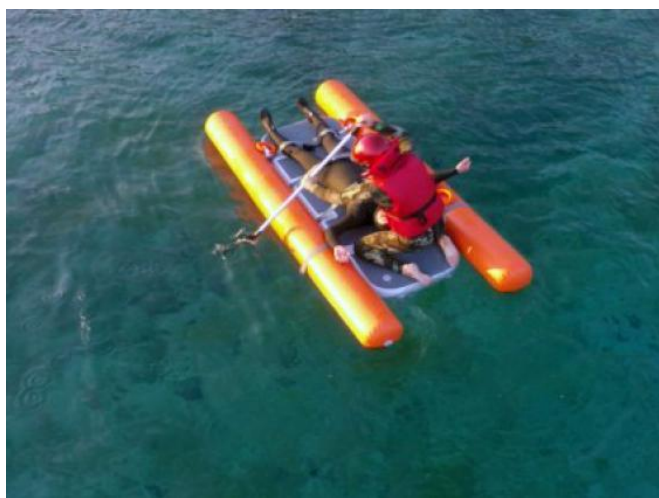

Единый адрес для всех регионов: trj@nt-rt.ru || www.timetrial.nt-rt.ru

НАДУВНЫЕ НОСИЛКИ ДЛЯ СПАСЕНИЯ НА ВОДЕ

Надувные Носилки для спасения обеспечивают безопасную транспортировку пострадавшего при проведении спасательных операций на воде. Носилки для спасения на воде, могут быть использованы не только для перевозки раненых, но и для спасения людей из воды, грязи или льда. Скомплектованы из надувной платформы и двух съемных надувных баллонов, прочно прикрепленным по краям. Оснащены носилки для спасения фиксируемыми привязными ремнями для тела, для обеспечения безопасной и комфортной переправы пострадавшего на воде. Для более удобной транспортировки носилки оборудованы специальными ручками по правому и левому краю для переноса раненых. Так же имеются есть специальные кольца для удобства спасателей во время передвижения в воде, они же послужат в случае переноса воздушным транспортом, при подъеме на вертолет или самолет. Накачивание надувных носилок осуществляется любым насосом. Размеры рассчитываются индивидуально, по заказу.