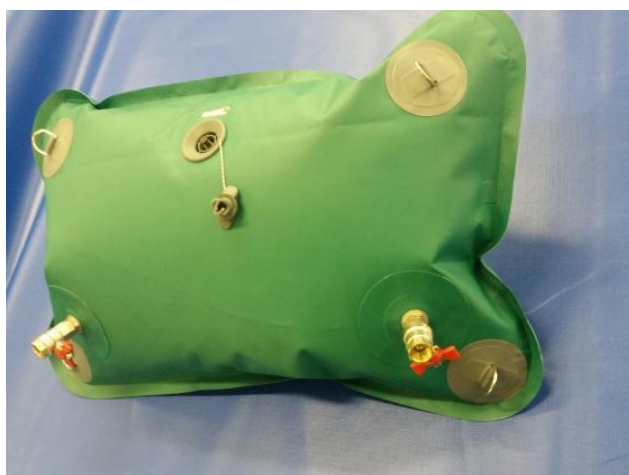

## МЯГКИЙ РЕЗЕРВУАР ДЛЯ ВОДЫ ИЗ ПВХ, ФОРМА "КОНВЕРТ"

**Мягкий резервуар для воды из ПВХ** - это герметичная емкость объемом от 10 до 10 000 литров, оснащенная клапанами для слива и наполнения водой и исключающая возможность попадания грязи внутрь резервуара.

Оснащена ручками для переноса, фиксатором горловины в закрытом положении резервуара и креплением для шланга при эксплуатации емкости без пробки.

**Назначение Мягкого резервуара для воды из ПВХ, форма "Конверт":**