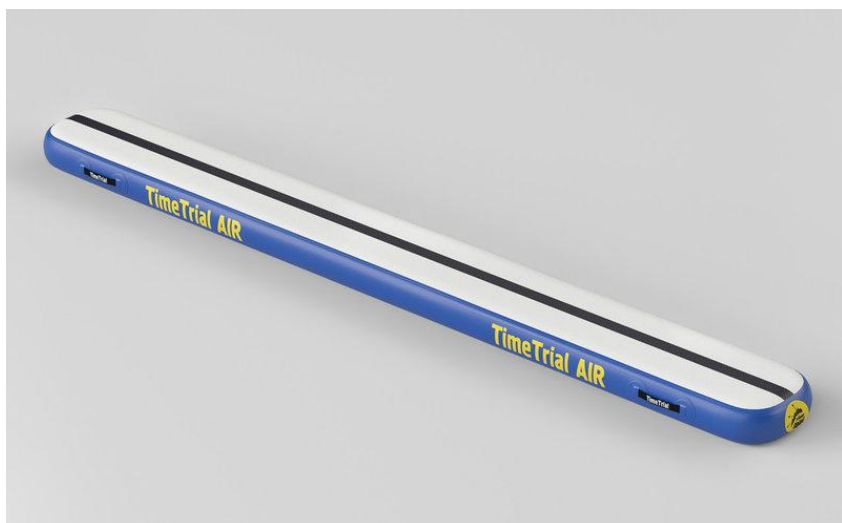

Единый адрес для всех регионов: trj@nt-rt.ru || www.timetrial.nt-rt.ru

НАДУВНОЕ ГИМНАСТИЧЕСКОЕ БРЕВНО КУРБЕТ

Неотъемлемый элемент тренировочного процесса спортивной гимнастики — **гимнастическое бревно**. Для безопасных занятий и возможности транспортировки снаряда Time Trial разработал **надувное гимнастическое бревно «Курбет»**, которое не имеет возрастных ограничений и подходит для тренировок спортсменов любого уровня подготовки.

Гимнастическое бревно компании Time Trial предназначено для использования в качестве тренажера для отработки гимнастических и акробатических упражнений и элементов, а также для выступлений спортсменов. **Гимнастическое бревно** включено в список снарядов для общефизической подготовки спортсменов любого направления.

Надувное гимнастическое бревно «Курбет» изготовлено из материала ПВХ повышенной прочности по технологии «3D-волокна». Данный материал представляет собой сложную конструкцию, состоящую из синтетической ткани с поперечными волокнами-тягами, которая ламинирована ПВХ-тканью и герметизирована по краям.